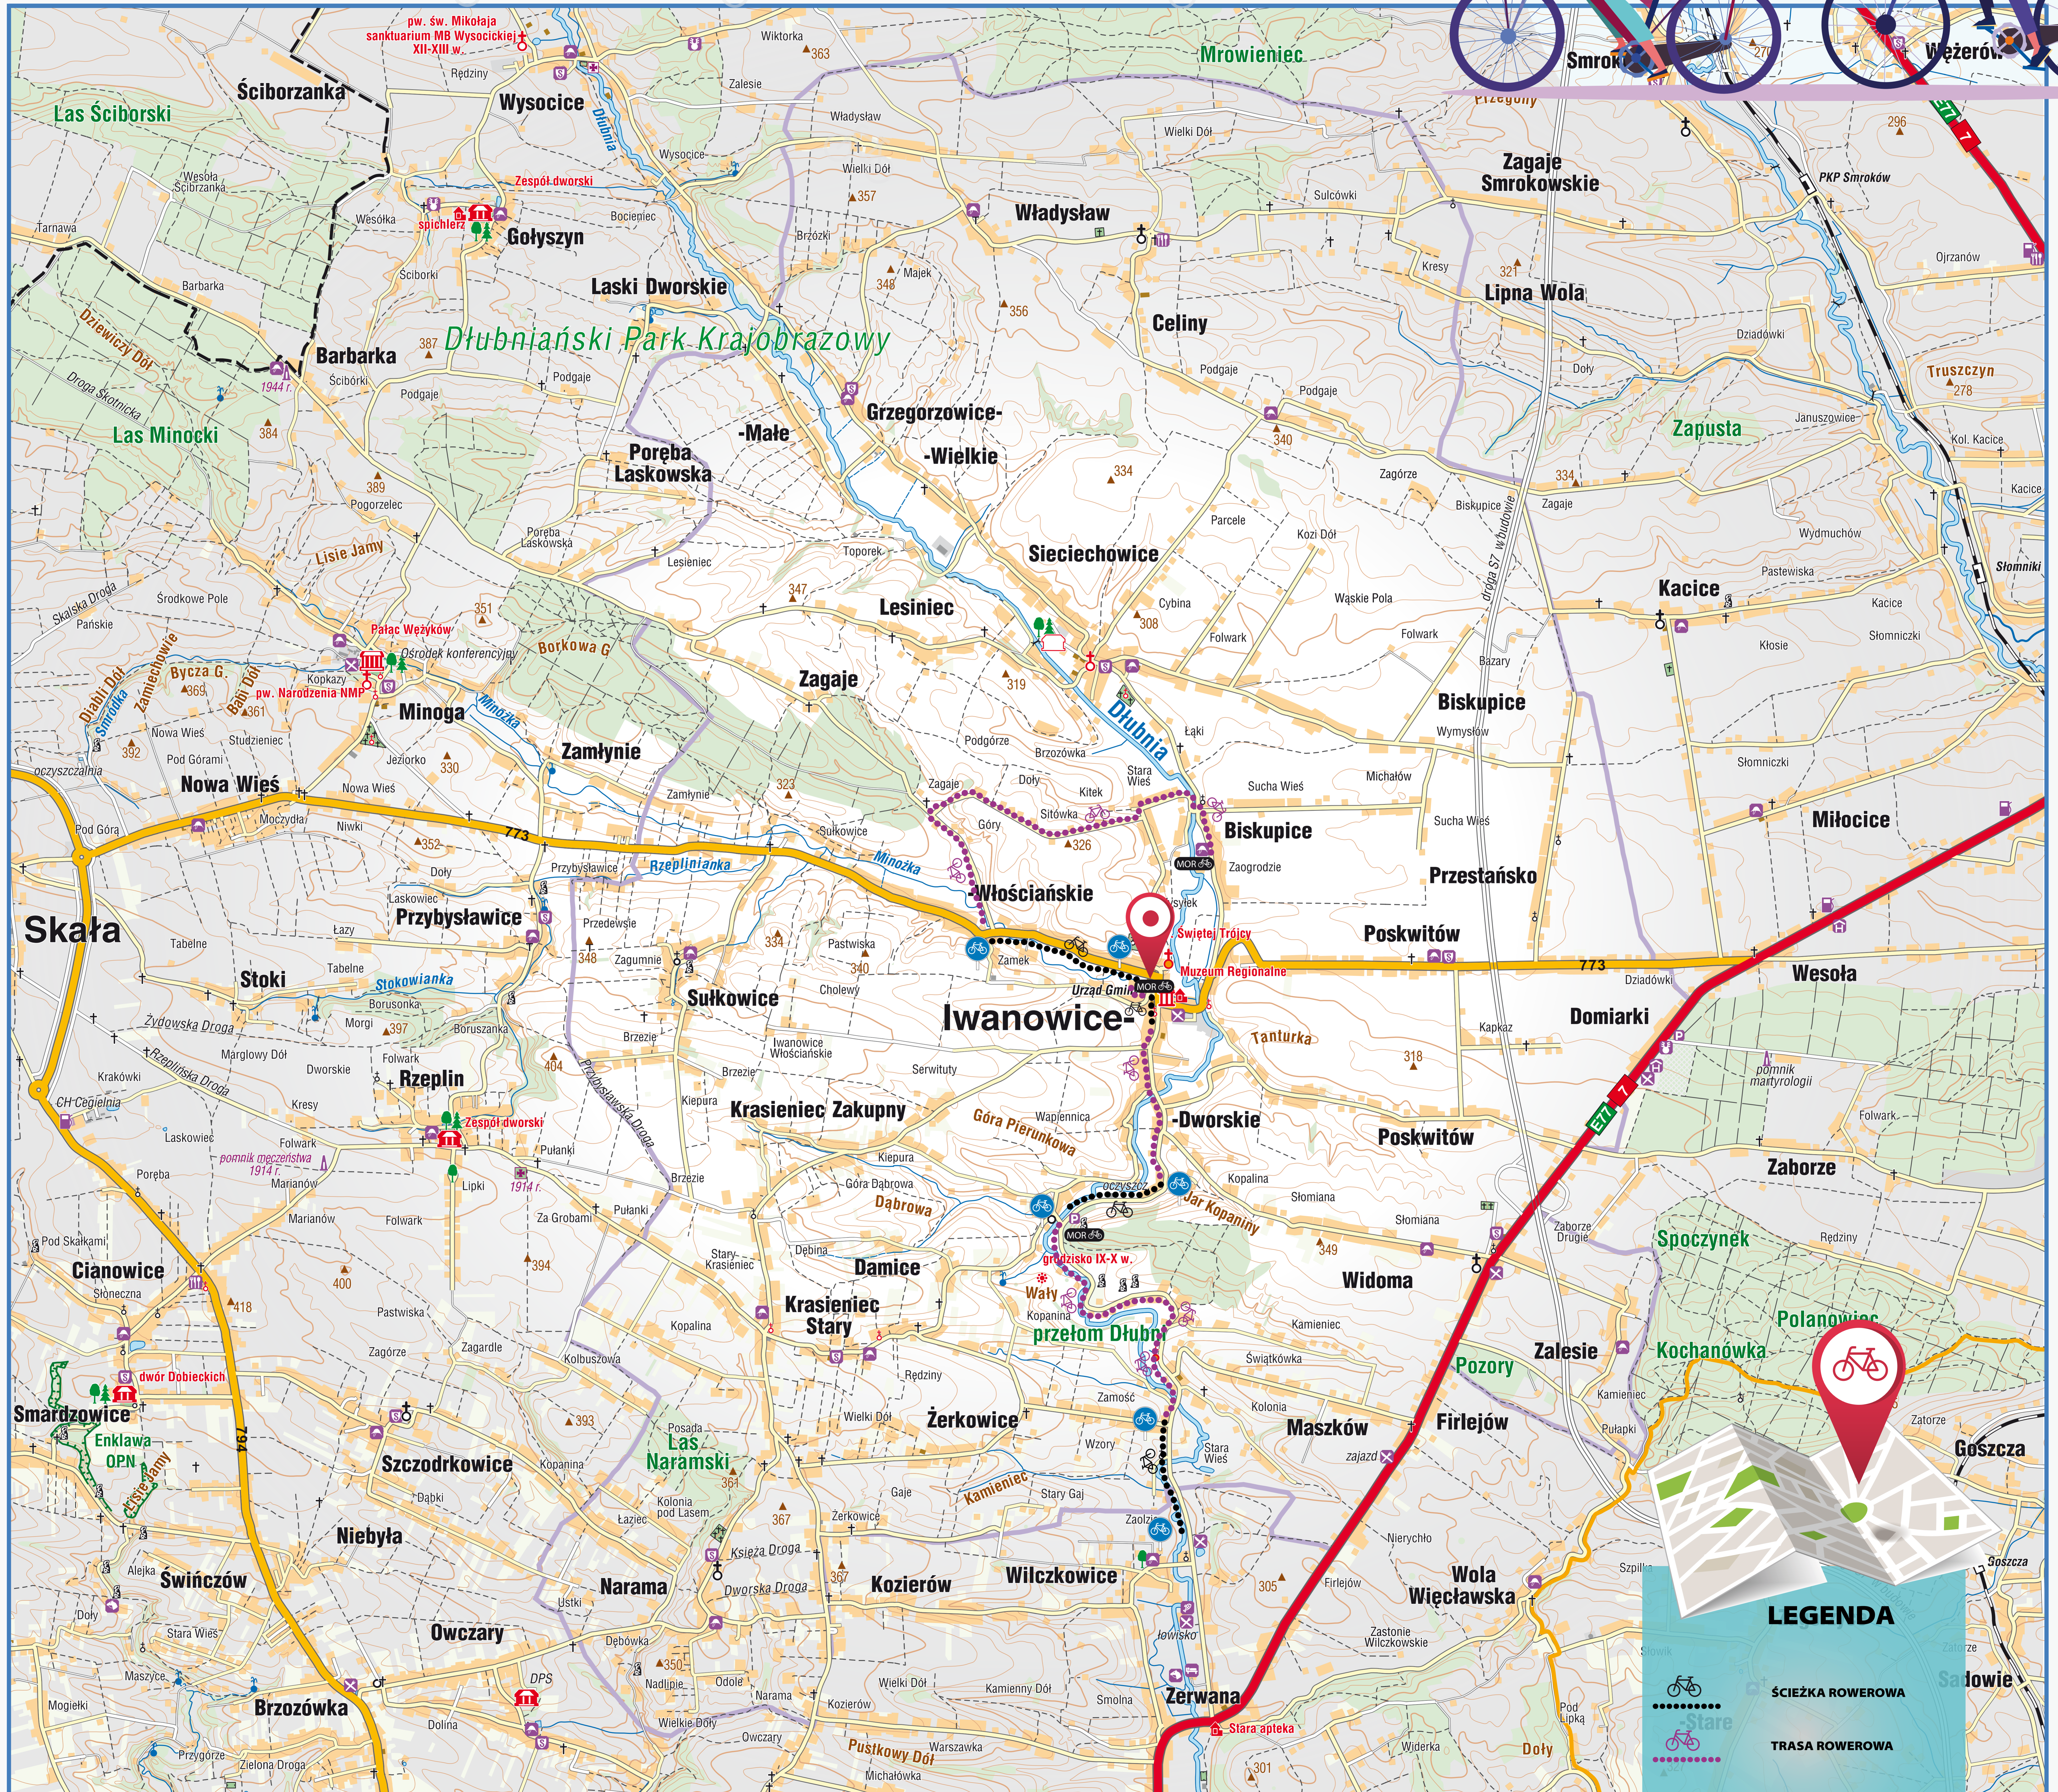

Iwanowice  
w zgodzie z naturą

# MAPA ŚCIEŻEK I TRAS ROWEROWYCH W GMINIE IWANOWICE

**LEGENDA**

- ŚCIEŻKA ROWEROWA
- TRASA ROWEROWA
- MIEJSCA OBSŁUGI ROWERÓW
- TU JESTES - MOR

Rzeczpospolita  
Polska

Unia Europejska  
Europejski Fundusz  
Rozwoju Regionalnego